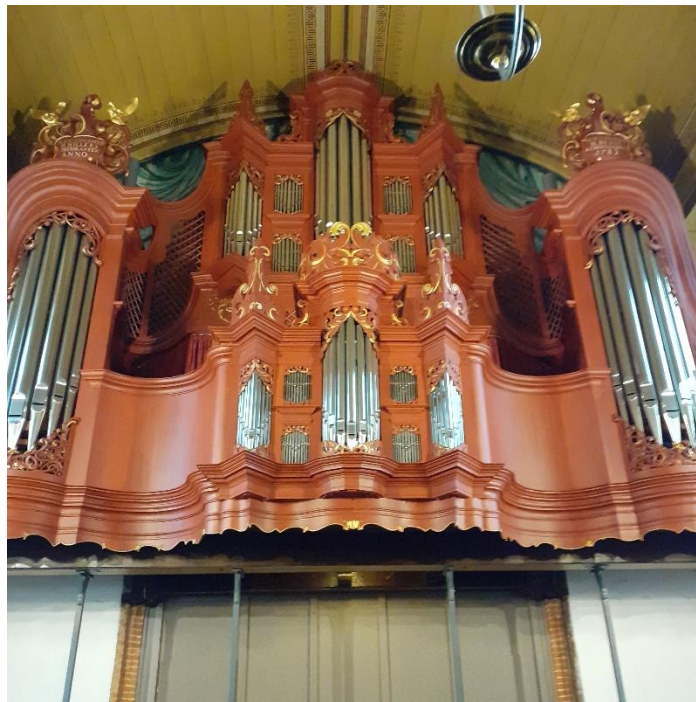

Stapelmoor, Reformiertekirche. Immer, Jaccard, Klein 1997. Tonal replica Clicquot, Houdan

Weener Georgskirche. Arp Schnitger 1710. Restored Ahrends 1983.